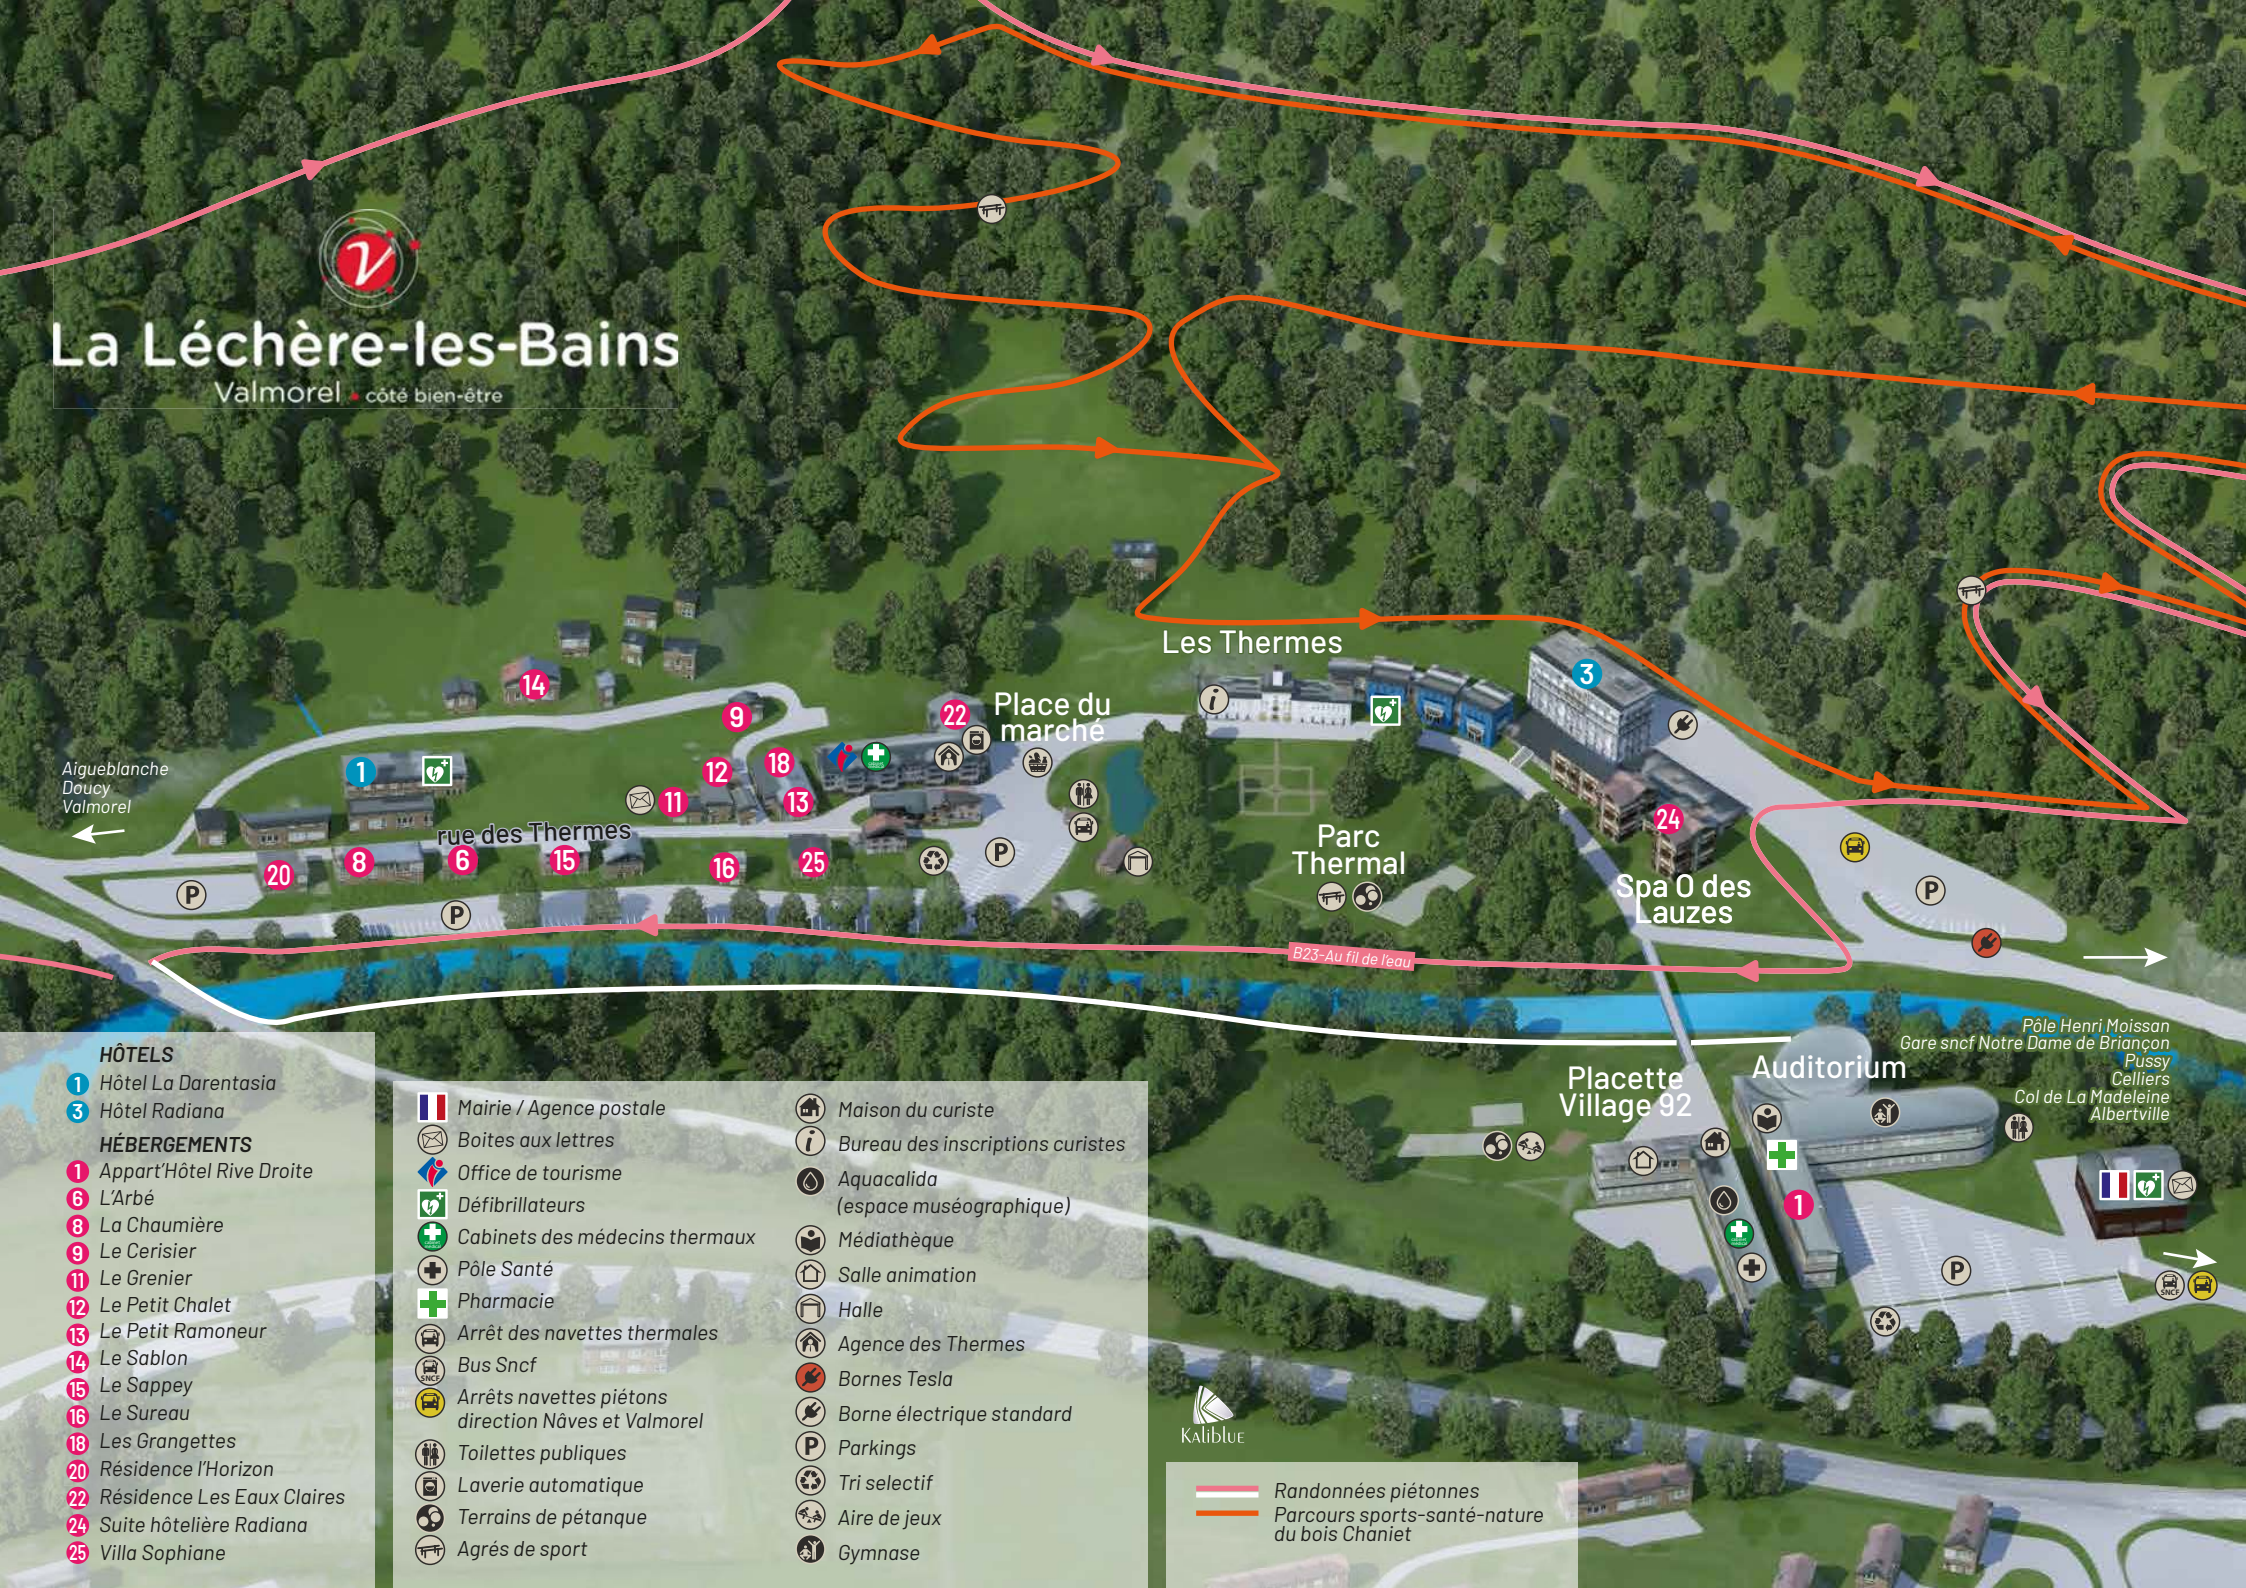

Pôle Henri Moissan
Gare snCF Notre Dame de Briançon
Pussy
Celliers
Col de La Madeleine
Albertville

Chapelle du Sacré-Coeur

Petit-Coeur

Nâves

La Léchère-les-Bains

Valmorel côté bien-être

Aigueblanche
Doucy
Valmorel

Les Thermes

Place du
marché

Parc
Thermal

Spa O des
Lauzes

Placette
Village 92

Auditorium

Pôle Henri Moissan
Gare sncf Notre Dame de Briançon
Pussy
Celliers
Col de La Madeleine
Albertville

B23-Au fil de l'eau

— Randonnées piétonnes
— Parcours sports-santé-nature
du bois Chaniet

HÔTELS

- 1 Hôtel La Darentasia
- 3 Hôtel Radiana

HÉBERGEMENTS

- 1 Appart'Hôtel Rive Droite
- 6 L'Arbé
- 8 La Chaumière
- 9 Le Cerisier
- 11 Le Grenier
- 12 Le Petit Chalet
- 13 Le Petit Ramoneur
- 14 Le Sablon
- 15 Le Sappey
- 16 Le Sureau
- 18 Les Grangettes
- 20 Résidence l'Horizon
- 22 Résidence Les Eaux Claires
- 24 Suite hôtelière Radiana
- 25 Villa Sophiane

♻ Tri selectif

🎮 Aire de jeux

🏋 Gymnase